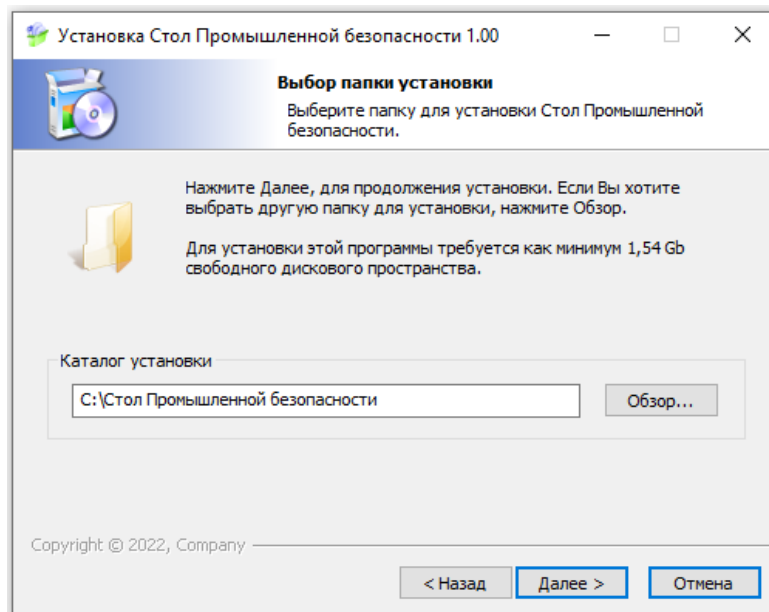

Установка

Запустить файл установки **Setup.exe**

Нажать **Далее**

Выбрать путь установки или нажать далее для установки по умолчанию.

Для создания ярлыка поставить галку, нажать кнопку **Далее**

Нажать кнопку **Установить**