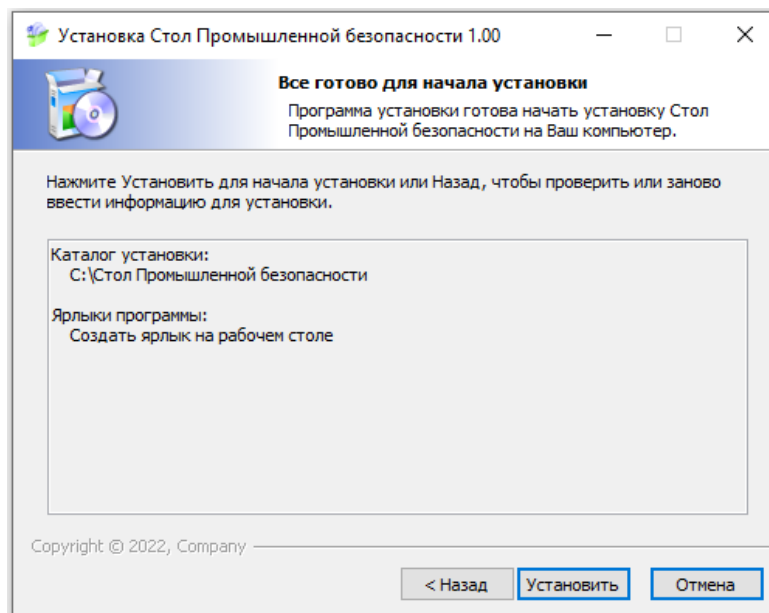

Установка

Запустить файл установки **Setup.exe**

Нажать **Далее**

Выбрать путь установки или нажать далее для установки по умолчанию.

Для создания ярлыка поставить галку, нажать кнопку **Далее**

Нажать кнопку **Установить**